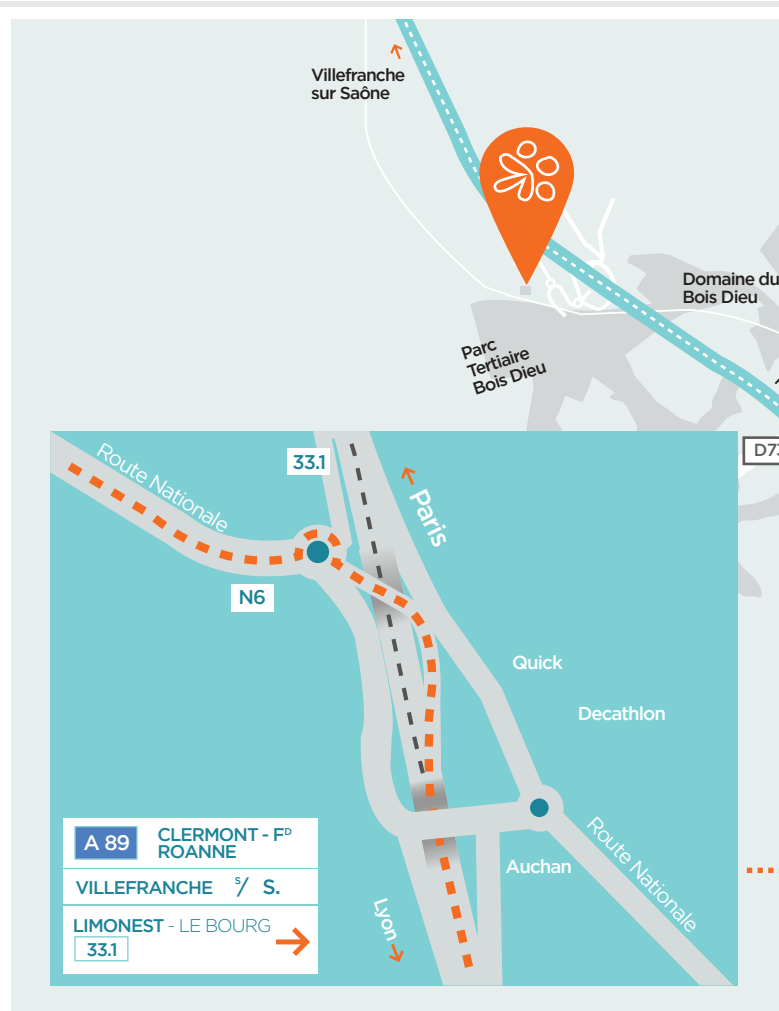

**Longitude E :** 4.734324

**Altitude :** 274 meters

**[www.primevoices.com](http://www.primevoices.com)**

**ARRÊT BUS**

 Bus : 61

**Départ :**  
Gare de Vaise (Lyon)

**Arrêt :**  
Bois Dieu (Lissieu)

**ARRÊT BUS**

 Bus : 61

**Départ :**  
Gare de Vaise (Lyon)

**Arrêt :**  
Bois Dieu (Lissieu)

 Train

**Départ :**  
Gare de Lyon Saint Paul

**Arrivée :**  
Gare de Dommartin - Lissieu

**A 89 CLERMONT - F<sup>o</sup> ROANNE**

VILLEFRANCHE  S.

LIMONEST - LE BOURG  **33.1**