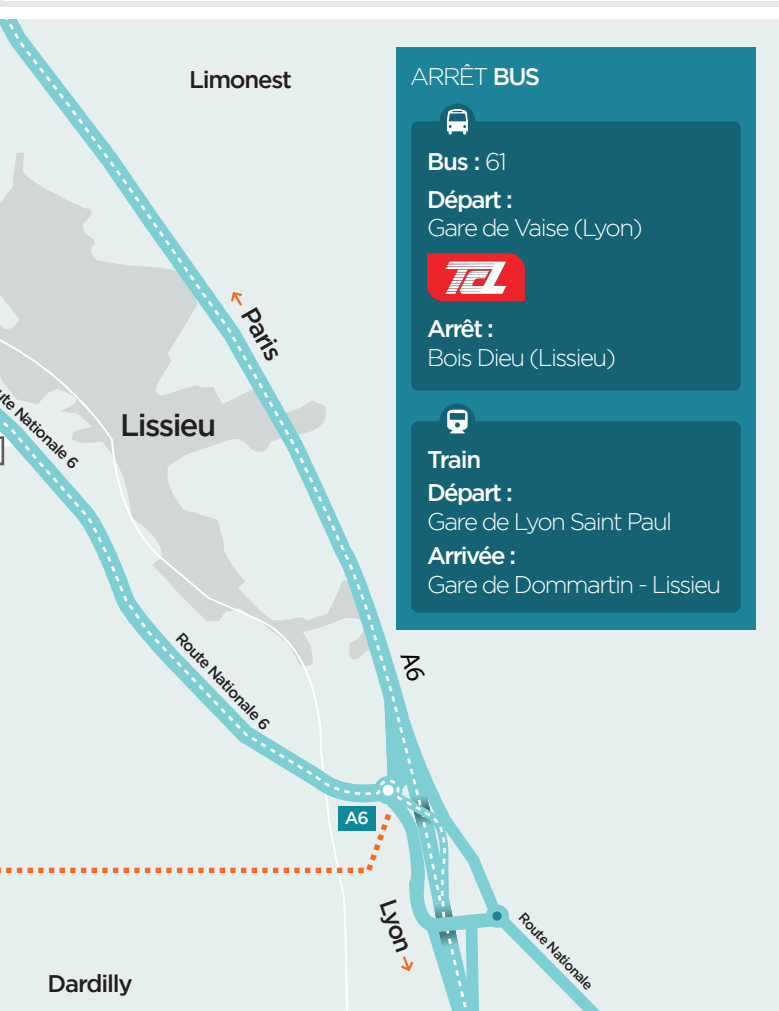

**Longitude E :** 4.734324

**Altitude :** 274 meters

**[www.primevoices.com](http://www.primevoices.com)**

**ARRÊT BUS**

 Bus : 61

**Départ :**  
Gare de Vaise (Lyon)

**Arrêt :**  
Bois Dieu (Lissieu)

**ARRÊT BUS**

 Bus : 61

**Départ :**  
Gare de Vaise (Lyon)

**Arrêt :**  
Bois Dieu (Lissieu)

 Train

**Départ :**  
Gare de Lyon Saint Paul

**Arrivée :**  
Gare de Dommartin - Lissieu

**A 89 CLERMONT - F<sup>o</sup> ROANNE**

VILLEFRANCHE  S.

LIMONEST - LE BOURG  **33.1**